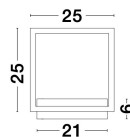

# CORNICE

/DEKORATIV/Wandleuchten/Wandleuchten

Produktdatenblatt

- Leuchtmittel: LED 18 Watt
- IP:20
- Lichtfarbe:3000k 1080lm
- Material: ALUMINIUM & ACRYLIC
- Farbe: SANDY BLACK
- Maße: L=21cm W:6cm H:25cm
- BULB: INCLUDED

9421751\_2

9421751\_3

9421751\_4

9421751\_6

9421751\_7

9421751\_8

9421751\_9

9421751\_10

**CORNICE - 9421751**

Sandy Black Aluminium  
& Acrylic  
LED 18 Watt 230 Volt  
1080Lm 3000K IP20  
L: 21 W: 6 H: 25 cm

5 212017 424723

9421751\_11

9421751\_13

Dieses Produkt gibt es in folgenden Ausführungen:

Best.-Nr.	Leuchtmittel	Detailinfos
28-9421751	CORNICE LED 18 Watt Lichtfarbe: 3000K,	SANDY BLACK, ALUMINIUM & ACRYLIC, Maße: L=21cm W:6cm H:25cm IP20,

Herkunftsland EU - Irrtümer vorbehalten - Abmessungen können sich ändern.