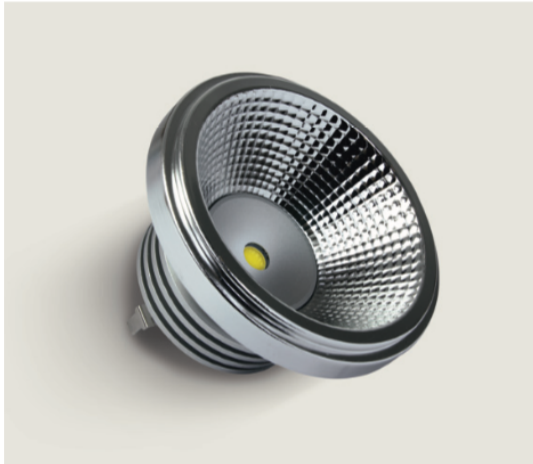

CREE LED 10W/G53 12V 6000K 45°

/LEUCHTMITTEL & ZUBEHÖR/LED-Leuchtmittel 12 V/Restposten

Produktdatenblatt

- Leuchtmittel: LED 10W 12V

- Lichtfarbe: 6000K,
- Detailinfos:
- Abstrahlwinkel: 45°, Maße: Ø= 111mm, L= 87mm

Dieses Produkt gibt es in folgenden Ausführungen:

Best.-Nr.	Leuchtmittel	Detailinfos
54-7510R/D/45	CREE LED 10W/G53 12V 6000K 45° LED 10W 12V Lichtfarbe: 6000K,	Abstrahlwinkel: 45°, Maße: Ø= 111mm, L= 87mm