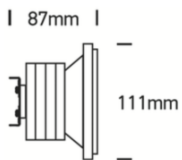

CREE LED 10W/G53 12V 6000K 45°

/LEUCHTMITTEL & ZUBEHÖR/LED-Leuchtmittel 12 V/Restposten

Produktdatenblatt

- Leuchtmittel: LED 10W 12V

- Lichtfarbe: 6000K,
- Detailinfos:
- Abstrahlwinkel: 45°, Maße: Ø= 111mm, L= 87mm

Dieses Produkt gibt es in folgenden Ausführungen:

Best.-Nr.	Leuchtmittel	Detailinfos
54-7510R/D/45	CREE LED 10W/G53 12V 6000K 45° LED 10W 12V Lichtfarbe: 6000K,	Abstrahlwinkel: 45°, Maße: Ø= 111mm, L= 87mm