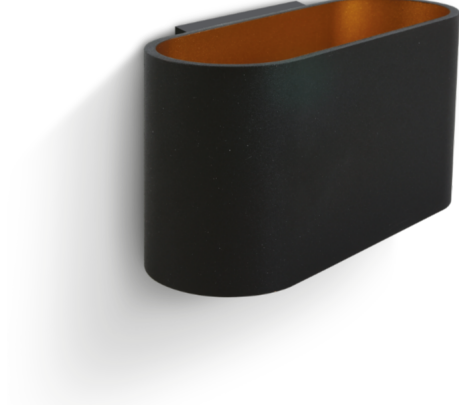

CRONO D/I

/INTERIOR/Anbau- und Hängeleuchten/Wandleuchten

Produktdatenblatt

- Gehäuse aus Aluminium
- zweifärbig lackiert
- angenehmes, warmes Licht
- exkl. Leuchtmittel
- Farben: weiß, schwarz
- Reflektorfarbe: Gold

Dieses Produkt gibt es in folgenden Ausführungen:

Best.-Nr.	Leuchtmittel	Detailinfos
54-60056/B	Wandl. CRONO D/I max. 30W/230V G9 schwarz LED G9 max. 30W 230V	schwarz, Maße: L= 160mm x B= 80mm x H= 80mm IP20, 5 Jahre,
54-60056/W	Wandl. CRONO D/I max. 30W/230V G9 weiß LED G9 max. 30W 230V	weiß, Maße: L= 160mm x B= 80mm x H= 80mm IP20, 5 Jahre,