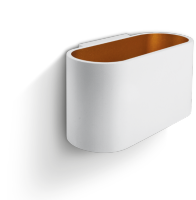

CRONO D/I

/INTERIOR/Anbau- und Hängeleuchten/Wandleuchten

Produktdatenblatt

- Gehäuse aus Aluminium
- zweifärbig lackiert
- angenehmes, warmes Licht
- exkl. Leuchtmittel
- Farben: weiß, schwarz
- Reflektorfarbe: Gold

Dieses Produkt gibt es in folgenden Ausführungen:

Best.-Nr.	Leuchtmittel	Detailinfos
54-60056/B	Wandl. CRONO D/I max. 30W/230V G9 schwarz LED G9 max. 30W 230V	schwarz, Maße: L= 160mm x B= 80mm x H= 80mm IP20, 5 Jahre,
54-60056/W	Wandl. CRONO D/I max. 30W/230V G9 weiß LED G9 max. 30W 230V	weiß, Maße: L= 160mm x B= 80mm x H= 80mm IP20, 5 Jahre,