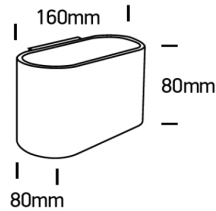

CRONO D/I

/INTERIOR/Anbau- und Hängeleuchten/Wandleuchten

Produktdatenblatt

- Gehäuse aus Aluminium
- zweifärbig lackiert
- angenehmes, warmes Licht
- exkl. Leuchtmittel
- Farben: weiß, schwarz
- Reflektorfarbe: Gold

Dieses Produkt gibt es in folgenden Ausführungen:

Best.-Nr.	Leuchtmittel	Detailinfos
54-60056/B	Wandl. CRONO D/I max. 30W/230V G9 schwarz LED G9 max. 30W 230V	schwarz, Maße: L= 160mm x B= 80mm x H= 80mm IP20, 5 Jahre,
54-60056/W	Wandl. CRONO D/I max. 30W/230V G9 weiß LED G9 max. 30W 230V	weiß, Maße: L= 160mm x B= 80mm x H= 80mm IP20, 5 Jahre,