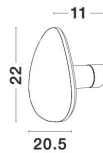

# CRONUS

/DEKORATIV/Wandleuchten/Wandleuchten

Produktdatenblatt

- Leuchtmittel: LED 12 Watt
- IP:20
- Lichtfarbe:3000k 1121lm
- Material: GYPSUM & ALUMINIUM
- Farbe: WHITE
- Maße: L=20,5cm W:11cm H:22cm
- BULB: INCLUDED

9084081\_2

9084081\_3

9084081\_4

9084081\_5

9084081\_6

9084081\_7

9084081\_8

**CRONUS | 9084081**

White Gypsum & Aluminium  
 LED 12 Watt 220-240 Volt  
 1121Lm 3000K IP20  
 D: 20.5 W: 11 H: 22 cm

5 212017 423030

9084081\_9

9084081\_11

Dieses Produkt gibt es in folgenden Ausführungen:

Best.-Nr.	Leuchtmittel	Detailinfos
28-9084081	CRONUS LED 12 Watt Lichtfarbe: 3000K,	WHITE, GYPSUM & ALUMINIUM, Maße: L=20,5cm W:11cm H:22cm IP20,