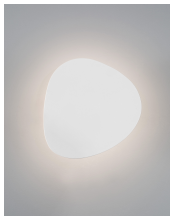

# CRONUS

/DEKORATIV/Wandleuchten/Wandleuchten

Produktdatenblatt

- Leuchtmittel: LED 12 Watt
- IP:20
- Lichtfarbe:3000k 1121lm
- Material: GYPSUM & ALUMINIUM
- Farbe: WHITE
- Maße: L=20,5cm W:11cm H:22cm
- BULB: INCLUDED

9084081\_2

9084081\_3

9084081\_4

9084081\_5

9084081\_6

9084081\_7

9084081\_8

**CRONUS | 9084081**

White Gypsum & Aluminium  
 LED 12 Watt 220-240 Volt  
 1121Lm 3000K IP20  
 D: 20.5 W: 11 H: 22 cm

5 212017 423030

9084081\_9

9084081\_11

Dieses Produkt gibt es in folgenden Ausführungen:

Best.-Nr.	Leuchtmittel	Detailinfos
28-9084081	CRONUS LED 12 Watt Lichtfarbe: 3000K,	WHITE, GYPSUM & ALUMINIUM, Maße: L=20,5cm W:11cm H:22cm IP20,