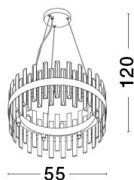

# CROWN

/DEKORATIV/Kronleuchter/Kronleuchter

Produktdatenblatt

- Leuchtmittel: LED G9 DEPEND ON LAMP
- IP:20
- Lichtfarbe:DEPEND ON LAMPk DEPEND ON LAMPIm
- Material: METAL & CRYSTAL
- Farbe: SATIN GOLD
- Maße: Ø=55cm H:120cm
- BULB: EXCLUDED

9695218\_2

9695218\_3

9695218\_4

9695218\_5

9695218\_6

9695218\_7

**CROWN - 9695218**

Satin Gold Metal  
 Clear Crystal (48 pcs)  
 LED G9 7x5 Watt 230 Volt  
 IP20 Bulb Excluded  
 D: 55 H: 120 cm

9695218\_8

Dieses Produkt gibt es in folgenden Ausführungen:

Best.-Nr.	Leuchtmittel	Detailinfos
28-9695218	CROWN LED G9 DEPEND ON LAMP Lichtfarbe: DEPEND ON LAMP,	SATIN GOLD, METAL & CRYSTAL, Maße: Ø=55cm H:120cm IP20,