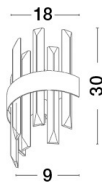

CROWN

/DEKORATIV/Wandleuchten/Wandleuchten

Produktdatenblatt

- Leuchtmittel: LED G9 DEPEND ON LAMP
- IP:20
- Lichtfarbe:DEPEND ON LAMPk DEPEND ON LAMPIm
- Material: METAL & CRYSTAL
- Farbe: SATIN GOLD
- Maße: L=18cm W:9cm H:30cm
- BULB: EXCLUDED

9695220_2

9695220_3

9695220_4

9695220_5

9695220_6

9695220_7

CROWN - 9695220

Satin Gold Metal
 Clear Crystal (7 pcs)
 LED G9 1x5 Watt 230 Volt
 IP20 Bulb Excluded
 D: 18 W: 9 H: 30 cm

9695220_8

Dieses Produkt gibt es in folgenden Ausführungen:

Best.-Nr.	Leuchtmittel	Detailinfos
28-9695220	CROWN LED G9 DEPEND ON LAMP Lichtfarbe: DEPEND ON LAMP,	SATIN GOLD, METAL & CRYSTAL, Maße: L=18cm W:9cm H:30cm IP20,