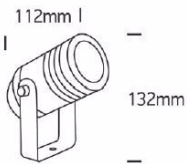

CRO S / CRO SL

/Außenbeleuchtung/Strahler/Strahler

Produktdatenblatt

- Gehäuse aus Aluminium-Druckguss
- schwenkbar
- inkl. Erdspeiß
- Inkl. Anschlusskabel L= 1500mm
- exkl. Leuchtmittel
- ideal für LED Retrofit Leuchtmittel
- Farben: weiß, schwarz, anthrazit

Best.-Nr.	Leuchtmittel	Detailinfos
54-67198AG/AN	Strahler CRO SL max. 10W/230V inkl. Erdspeiß L=400mm anthrazit max. 10W 230V	anthrazit, CRO SL inkl. Erdspeiß L=400mm IP65,
54-67198G/AN	Strahler CRO S max. 10W/230V anthrazit max. 10W 230V	anthrazit, CRO S IP65,
54-67198G/B	Strahler CRO S max. 10W/230V schwarz max. 10W 230V	schwarz, CRO S IP65,
54-67198G/W	Strahler CRO S max. 10W/230V weiß max. 10W 230V	weiß, CRO S IP65,