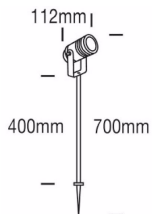

cro_sl_skizze