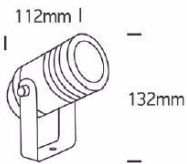

CRO S / CRO SL

/EXTERIOR/Strahler/Strahler

Produktdatenblatt

- Gehäuse aus Aluminium-Druckguss
- schwenkbar
- inkl. Erdspieß
- Inkl. Anschlusskabel L= 1500mm
- exkl. Leuchtmittel
- ideal für LED Retrofit Leuchtmittel
- Farben: weiß, schwarz, anthrazit

| Best.-Nr. | Leuchtmittel | Detailinfos |
|---------------|--|---|
| 54-67198AG/AN | Strahler CRO SL max. 10W/230V inkl. Erdspieß L=400mm anthrazit max. 10W 230V | anthrazit, CRO SL inkl. Erdspieß L=400mm IP65, |
| 54-67198G/AN | Strahler CRO S max. 10W/230V anthrazit max. 10W 230V | anthrazit, CRO S IP65, |
| 54-67198G/B | Strahler CRO S max. 10W/230V schwarz max. 10W 230V | schwarz, CRO S IP65, |
| 54-67198G/W | Strahler CRO S max. 10W/230V weiß max. 10W 230V | weiß, CRO S IP65, |