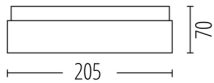

CUBE S/M

/INTERIOR/Anbau- und Hängeleuchten/Deckenleuchten

Produktdatenblatt

- Leuchtenunterteil aus Stahlblech
- Abdeckung aus opalem Glas
- in 2 verschiedenen Größen erhältlich
- ideal für LED Retrofit Lampen
- exkl. Leuchtmittel
- Farbe: weiß

Dieses Produkt gibt es in folgenden Ausführungen:

Best.-Nr.	Leuchtmittel	Detailinfos
28-6110041	Deckenl. CUBE S 1x max.12W 230V E27 opal/weiß 205x205mm 230V	weiß, opalem Glas, CUBE S Maße: L= 205mm x B= 205mm x H= 70mm IP44,
28-6110042	Deckenl. CUBE M 1x max.12W 230V E27 opal/weiß 250x250mm LED E27 1x max. 12W 230V	weiß, opalem Glas, CUBE M Maße: L= 250mm x B= 250mm x H= 75mm IP44,