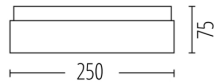

CUBE S/M

/INTERIOR/Anbau- und Hängeleuchten/Deckenleuchten

Produktdatenblatt

- Leuchtenunterteil aus Stahlblech
- Abdeckung aus opalem Glas
- in 2 verschiedenen Größen erhältlich
- ideal für LED Retrofit Lampen
- exkl. Leuchtmittel
- Farbe: weiß

Dieses Produkt gibt es in folgenden Ausführungen:

Best.-Nr.	Leuchtmittel	Detailinfos
28-6110041	Deckenl. CUBE S 1x max.12W 230V E27 opal/weiß 205x205mm 230V	weiß, opalem Glas, CUBE S Maße: L= 205mm x B= 205mm x H= 70mm IP44,
28-6110042	Deckenl. CUBE M 1x max.12W 230V E27 opal/weiß 250x250mm LED E27 1x max. 12W 230V	weiß, opalem Glas, CUBE M Maße: L= 250mm x B= 250mm x H= 75mm IP44,