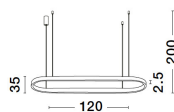

CUPPE

/DEKORATIV/Hängeleuchten/Hängeleuchten

Produktdatenblatt

- Leuchtmittel: LED 56 Watt
- IP:20
- Lichtfarbe:3000k 6989lm
- Material: ALUMINIUM & ACRYLIC
- Farbe: SANDY BLACK
- Maße: L=120cm W:35cm H:200cm
- BULB: INCLUDED

9345624_1

9345624_2

9345624_3

9345624_4

9345624_5

9345624_6

9345624_7

9345624_8

9345624_9

9345624_10

9345624_11

9345624_12

Dieses Produkt gibt es in folgenden Ausführungen:

Best.-Nr.	Leuchtmittel	Detailinfos
28-9345624	CUPPE LED 56 Watt Lichtfarbe: 3000K,	SANDY BLACK, ALUMINIUM & ACRYLIC, Maße: L=120cm W:35cm H:200cm IP20,