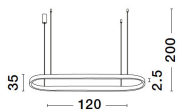

CUPPE

/DEKORATIV/Hängeleuchten/Hängeleuchten

Produktdatenblatt

- Leuchtmittel: LED 56 Watt
- IP:20
- Lichtfarbe:3000k 6989lm
- Material: ALUMINIUM & ACRYLIC
- Farbe: SANDY WHITE
- Maße: L=120cm W:35cm H:200cm
- BULB: INCLUDED

9345625_2

9345625_3

9345625_4

9345625_5

9345625_6

9345625_7

9345625_8

9345625_9

9345625_10

9345625_11

9345625_12

Dieses Produkt gibt es in folgenden Ausführungen:

Best.-Nr.	Leuchtmittel	Detailinfos
28-9345625	CUPPE LED 56 Watt Lichtfarbe: 3000K,	SANDY WHITE, ALUMINIUM & ACRYLIC, Maße: L=120cm W:35cm H:200cm IP20,