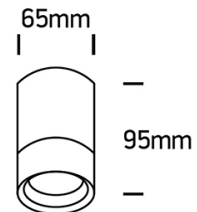

Dieses Produkt gibt es in folgenden Ausführungen:

Best.-Nr.	Leuchtmittel	Detailinfos
54-67130C/AN	Aufbaudownl. CYLO Mini GU10 max.10W 230V anthrazit Ø=65mm PAR16 max.10W 230V	anthrazit, klares Glas, Maße: Ø= 65mm x H= 95mm IP54, 3 Jahre,
54-67130C/B	Aufbaudownl. CYLO Mini GU10 max.10W 230V schwarz Ø=65mm PAR16 max.10W 230V	schwarz, klares Glas, Maße: Ø= 65mm x H= 95mm IP54, 3 Jahre,
54-67130C/BR	Aufbaudownl. CYLO Mini GU10 max.10W 230V rostbraun Ø=65mm PAR16 max.10W 230V	rostbraun, klares Glas, Maße: Ø= 65mm x H= 95mm IP54, 3 Jahre,
54-67130C/G	Aufbaudownl. CYLO Mini GU10 max.10W 230V silbergrau Ø=65mm PAR16 max.10W 230V	silbergrau, klares Glas, Maße: Ø= 65mm x H= 95mm IP54, 3 Jahre,

# CYLO MINI GU10

/EXTERIOR/Anbauleuchten/Deckenleuchten

Produktdatenblatt

54-67130C/W

Aufbaudownl. CYLO Mini GU10  
max.10W 230V weiß Ø=65mm  
PAR16 max.10W 230V

weiß, klares Glas,  
Maße: Ø= 65mm x H= 95mm  
IP54, 3 Jahre,