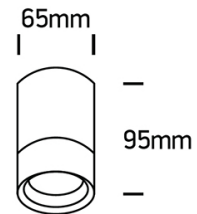

Dieses Produkt gibt es in folgenden Ausführungen:

Best.-Nr.	Leuchtmittel	Detailinfos
54-67130C/AN	Aufbaudownl. CYLO Mini GU10 max.10W 230V anthrazit Ø=65mm PAR16 230V	anthrazit, klares Glas, Maße: Ø= 65mm x H= 95mm IP54, 3 Jahre,
54-67130C/B	Aufbaudownl. CYLO Mini GU10 max.10W 230V schwarz Ø=65mm PAR16 max.10W 230V	schwarz, klares Glas, Maße: Ø= 65mm x H= 95mm IP54, 3 Jahre,
54-67130C/BR	Aufbaudownl. CYLO Mini GU10 max.10W 230V rostbraun Ø=65mm PAR16 max.10W 230V	rostbraun, klares Glas, Maße: Ø= 65mm x H= 95mm IP54, 3 Jahre,
54-67130C/G	Aufbaudownl. CYLO Mini GU10 max.10W 230V silbergrau Ø=65mm PAR16 max.10W 230V	silbergrau, klares Glas, Maße: Ø= 65mm x H= 95mm IP54, 3 Jahre,

Herkunftsland EU - Irrtümer vorbehalten - Abmessungen können sich ändern.

ELUX Lichtsysteme GmbH

A-1230 Wien

Deutschstraße 4

Tel. 01/6154690, Fax 01/6154690-80

office@elux-licht.at

www.elux-licht.at

CYLO MINI GU10

/EXTERIOR/Anbauleuchten/Deckenleuchten

Produktdatenblatt
54-67130C/W

Aufbaudownl. CYLO Mini GU10
max.10W 230V weiß Ø=65mm
PAR16 max.10W 230V

weiß, klares Glas,
Maße: Ø= 65mm x H= 95mm
IP54, 3 Jahre,