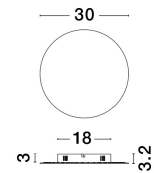

# CYRCLE

/DEKORATIV/Wandleuchten/Wandleuchten

Produktdatenblatt

- Leuchtmittel: LED 22,5 Watt
- IP:20
- Lichtfarbe:3000k 2300lm
- Material: ALUMINIUM & ACRYLIC
- Farbe: SANDY BLACK
- Maße: L=30cm W:3,2cm H:30cm
- BULB: INCLUDED

9248151\_2

9248151\_3

9248151\_4

9248151\_5

9248151\_6

9248151\_7

9248151\_8

9248151\_9

9248151\_10

9248151\_11

**CYRCLE - 9248151**

Sandy Black Aluminium  
& Silicon  
LED 22.5 Watt 230 Volt  
2300Lm 3000K IP20  
D: 30 W: 3.2 H: 30 cm

9248151\_12

Dieses Produkt gibt es in folgenden Ausführungen:

Best.-Nr.	Leuchtmittel	Detailinfos
28-9248151	CYRCLE LED 22,5 Watt Lichtfarbe: 3000K,	SANDY BLACK, ALUMINIUM & ACRYLIC, Maße: L=30cm W:3,2cm H:30cm IP20,

Herkunftsland EU - Irrtümer vorbehalten - Abmessungen können sich ändern.