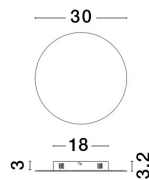

CYRCLE

/DEKORATIV/Wandleuchten/Wandleuchten

Produktdatenblatt

- Leuchtmittel: LED 22,5 Watt
- IP:20
- Lichtfarbe:3000k 2300lm
- Material: ALUMINIUM & ACRYLIC
- Farbe: SANDY WHITE
- Maße: L=30cm W:3,2cm H:30cm
- BULB: INCLUDED

9284152_2

9284152_3

9284152_4

9284152_5

9284152_6

9284152_7

9284152_8

9284152_9

CYRCLE - 9248152

Sandy White Aluminium
& Silicon
LED 22.5 Watt 230 Volt
2700Lm 3000K IP20
D: 30 W: 3.2 H: 30 cm

9284152_10

Dieses Produkt gibt es in folgenden Ausführungen:

Best.-Nr.	Leuchtmittel	Detailinfos
28-9248152	CYRCLE LED 22,5 Watt Lichtfarbe: 3000K,	SANDY WHITE, ALUMINIUM & ACRYLIC, Maße: L=30cm W:3,2cm H:30cm IP20,