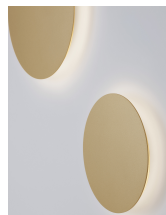

9248153_14