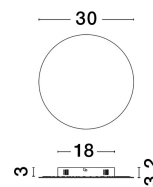

CYRCLE

/DEKORATIV/Wandleuchten/Wandleuchten

Produktdatenblatt

- Leuchtmittel: LED 22,5 Watt
- IP:20
- Lichtfarbe:3000k 2300lm
- Material: ALUMINIUM & ACRYLIC
- Farbe: MATT GOLD
- Maße: L=30cm W:3,2cm H:30cm
- BULB: INCLUDED

9248153_10

9248153_11

9248153_12

9248153_13

9248153_14

9248153_15

CYRCLE - 9248153

Matt Gold Aluminium
& Silicon
LED 22.5 Watt 230 Volt
2300Lm 3000K IP20
D: 30 W: 3.2 H: 30 cm

9248153_16

Dieses Produkt gibt es in folgenden Ausführungen:

Best.-Nr.	Leuchtmittel	Detailinfos
28-9248153	CYRCLE LED 22,5 Watt Lichtfarbe: 3000K,	MATT GOLD, ALUMINIUM & ACRYLIC, Maße: L=30cm W:3,2cm H:30cm IP20,