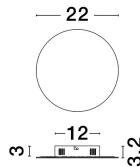

9248154_9

CYRCLE - 9248154

Sandy Black Aluminium
& Silicon
LED 12 Watt 230 Volt
1300Lm 3000K IP20
D: 22 W: 3.2 H: 22 cm

Dieses Produkt gibt es in folgenden Ausführungen:

Best.-Nr.	Leuchtmittel	Detailinfos
28-9248154	CYRCLE LED 12 Watt Lichtfarbe: 3000K,	SANDY BLACK, ALUMINIUM & ACRYLIC, Maße: L=22cm W:3,2cm H:22cm IP20,

Herkunftsland EU - Irrtümer vorbehalten - Abmessungen können sich ändern.

ELUX Lichtsysteme GmbH
A-1230 Wien
Deutschstraße 4

Tel. 01/6154690, Fax 01/6154690-80
office@elux-licht.at

www.elux-licht.at