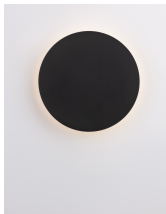

CYRCLE

/DEKORATIV/Wandleuchten/Wandleuchten

Produktdatenblatt

- Leuchtmittel: LED 12 Watt
- IP:20
- Lichtfarbe:3000k 1300lm
- Material: ALUMINIUM & ACRYLIC
- Farbe: SANDY BLACK
- Maße: L=22cm W:3,2cm H:22cm
- BULB: INCLUDED

9248154_2

9248154_3

9248154_4

9248154_5

9248154_6

9248154_7

9248154_8

9248154_9

CYRCLE - 9248154

Sandy Black Aluminium
& Silicon
LED 12 Watt 230 Volt
1300Lm 3000K IP20
D: 22 W: 3.2 H: 22 cm

9248154_10

Dieses Produkt gibt es in folgenden Ausführungen:

Best.-Nr.	Leuchtmittel	Detailinfos
28-9248154	CYRCLE LED 12 Watt Lichtfarbe: 3000K,	SANDY BLACK, ALUMINIUM & ACRYLIC, Maße: L=22cm W:3,2cm H:22cm IP20,