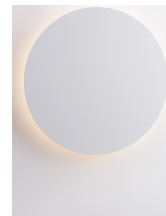

CYRCLE

/DEKORATIV/Wandleuchten/Wandleuchten

Produktdatenblatt

- Leuchtmittel: LED 12 Watt
- IP:20
- Lichtfarbe:3000k 1300lm
- Material: ALUMINIUM & ACRYLIC
- Farbe: SANDY WHITE
- Maße: L=22cm W:3,2cm H:22cm
- BULB: INCLUDED

9248155_5

CYRCLE - 9248155

Sandy White Aluminium
& Silicon
LED 12 Watt 230 Volt
1500Lm 3000K IP20
D: 22 W: 3.2 H: 22 cm

Dieses Produkt gibt es in folgenden Ausführungen:

Best.-Nr.	Leuchtmittel	Detailinfos
28-9248155	CYRCLE LED 12 Watt Lichtfarbe: 3000K,	SANDY WHITE, ALUMINIUM & ACRYLIC, Maße: L=22cm W:3,2cm H:22cm IP20,

Herkunftsland EU - Irrtümer vorbehalten - Abmessungen können sich ändern.

ELUX Lichtsysteme GmbH

A-1230 Wien

Deutschstraße 4

Tel. 01/6154690, Fax 01/6154690-80

office@elux-licht.at

www.elux-licht.at