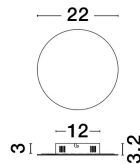

# CYRCLE

/DEKORATIV/Wandleuchten/Wandleuchten

Produktdatenblatt

- Leuchtmittel: LED 12 Watt
- IP:20
- Lichtfarbe:3000k 1300lm
- Material: ALUMINIUM & ACRYLIC
- Farbe: SANDY WHITE
- Maße: L=22cm W:3,2cm H:22cm
- BULB: INCLUDED

9248155\_2

9248155\_3

9248155\_4

9248155\_5

9248155\_6

9248155\_7

9248155\_8

**CYRCLE - 9248155**

Sandy White Aluminium  
& Silicon  
LED 12 Watt 230 Volt  
1500Lm 3000K IP20  
D: 22 W: 3.2 H: 22 cm

9248155\_9

Dieses Produkt gibt es in folgenden Ausführungen:

Best.-Nr.	Leuchtmittel	Detailinfos
28-9248155	CYRCLE LED 12 Watt Lichtfarbe: 3000K,	SANDY WHITE, ALUMINIUM & ACRYLIC, Maße: L=22cm W:3,2cm H:22cm IP20,