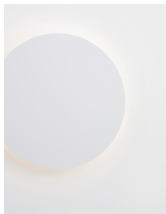

9248155_2

9248155_7