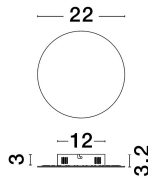

CYRCLE

/DEKORATIV/Wandleuchten/Wandleuchten

Produktdatenblatt

- Leuchtmittel: LED 12 Watt
- IP:20
- Lichtfarbe:3000k 1300lm
- Material: ALUMINIUM & ACRYLIC
- Farbe: MATT GOLD
- Maße: L=22cm W:3,2cm H:22cm
- BULB: INCLUDED

9248156_2

9248156_3

9248156_4

9248156_5

9248156_6

9248156_7

9248156_8

9248156_9

CYRCLE - 9248156

Matt Gold Aluminium
& Silicon
LED 12 Watt 230 Volt
1300Lm 3000K IP20
D: 22 W: 3.2 H: 22 cm

9248156_10

Dieses Produkt gibt es in folgenden Ausführungen:

Best.-Nr.	Leuchtmittel	Detailinfos
28-9248156	CYRCLE LED 12 Watt Lichtfarbe: 3000K,	MATT GOLD, ALUMINIUM & ACRYLIC, Maße: L=22cm W:3,2cm H:22cm IP20,