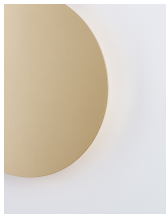

CYRCLE

/DEKORATIV/Wandleuchten/Wandleuchten

Produktdatenblatt

- Leuchtmittel: LED 12 Watt
- IP:20
- Lichtfarbe:3000k 1300lm
- Material: ALUMINIUM & ACRYLIC
- Farbe: MATT GOLD
- Maße: L=22cm W:3,2cm H:22cm
- BULB: INCLUDED

9248156_2

9248156_3

9248156_4

9248156_5

9248156_6

9248156_7

9248156_8

9248156_9

CYRCLE - 9248156

Matt Gold Aluminium
& Silicon
LED 12 Watt 230 Volt
1300Lm 3000K IP20
D: 22 W: 3.2 H: 22 cm

9248156_10

Dieses Produkt gibt es in folgenden Ausführungen:

Best.-Nr.	Leuchtmittel	Detailinfos
28-9248156	CYRCLE LED 12 Watt Lichtfarbe: 3000K,	MATT GOLD, ALUMINIUM & ACRYLIC, Maße: L=22cm W:3,2cm H:22cm IP20,

Herkunftsland EU - Irrtümer vorbehalten - Abmessungen können sich ändern.

ELUX Lichtsysteme GmbH
A-1230 Wien
Deutschstraße 4

Tel. 01/6154690, Fax 01/6154690-80
office@elux-licht.at

www.elux-licht.at