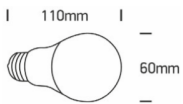

Classic LED 8,5W E27 2700K dimmbar

/LEUCHTMITTEL & ZUBEHÖR/LED-Leuchtmittel 230V/Restposten

Produktdatenblatt

- Classic LED 8,5W E27 2700K dimmbar

Dieses Produkt gibt es in folgenden Ausführungen:

Best.-Nr.	Leuchtmittel	Detailinfos
54-9G09MD/W/E	Classic LED 8,5W E27 2700K dimmbar	