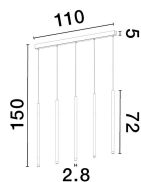

DANDIA

/DEKORATIV/Hängeleuchten/Hängeleuchten

Produktdatenblatt

- Leuchtmittel: LED 27 Watt
- IP:20
- Lichtfarbe:3000k 1301lm
- Material: ALUMINIUM
- Farbe: BLACK
- Maße: Ø=110cm H:150cm
- BULB: INCLUDED

9540202_2

9540202_3

Dieses Produkt gibt es in folgenden Ausführungen:

Best.-Nr.	Leuchtmittel	Detailinfos
28-9540202	DANDIA LED 27 Watt Lichtfarbe: 3000K,	BLACK, ALUMINIUM, Maße: Ø=110cm H:150cm IP20,

Herkunftsland EU - Irrtümer vorbehalten - Abmessungen können sich ändern.