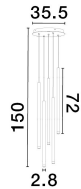

DANDIA

/DEKORATIV/Hängeleuchten/Hängeleuchten

Produktdatenblatt

- Leuchtmittel: LED 27 Watt
- IP:20
- Lichtfarbe:3000k 1312lm
- Material: ALUMINIUM
- Farbe: BLACK
- Maße: Ø=35,5cm H:150cm
- BULB: INCLUDED

9540203_2

9540203_3

Dieses Produkt gibt es in folgenden Ausführungen:

Best.-Nr.	Leuchtmittel	Detailinfos
28-9540203	DANDIA LED 27 Watt Lichtfarbe: 3000K,	BLACK, ALUMINIUM, Maße: Ø=35,5cm H:150cm IP20,

Herkunftsland EU - Irrtümer vorbehalten - Abmessungen können sich ändern.