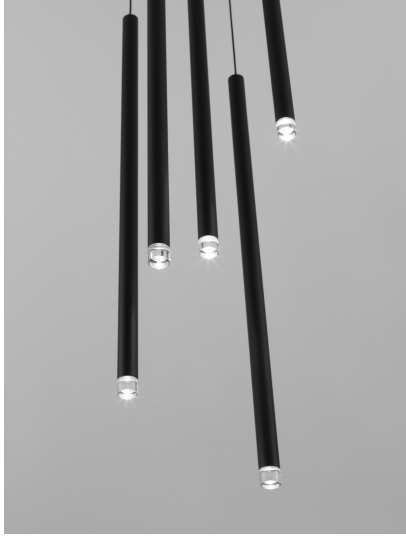

DANDIA

/DEKORATIV/Hängeleuchten/Hängeleuchten

Produktdatenblatt

- Leuchtmittel: LED 27 Watt
- IP:20
- Lichtfarbe:3000k 1312lm
- Material: ALUMINIUM
- Farbe: BLACK
- Maße: Ø=35,5cm H:150cm
- BULB: INCLUDED

9540203_2

9540203_3

Dieses Produkt gibt es in folgenden Ausführungen:

Best.-Nr.	Leuchtmittel	Detailinfos
28-9540203	DANDIA LED 27 Watt Lichtfarbe: 3000K,	BLACK, ALUMINIUM, Maße: Ø=35,5cm H:150cm IP20,

Herkunftsland EU - Irrtümer vorbehalten - Abmessungen können sich ändern.