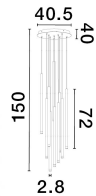

DANDIA

/DEKORATIV/Hängeleuchten/Hängeleuchten

Produktdatenblatt

- Leuchtmittel: LED 69 Watt
- IP:20
- Lichtfarbe:3000k 4223lm
- Material: ALUMINIUM
- Farbe: BLACK
- Maße: Ø=40,5cm H:72cm
- BULB: INCLUDED

9540204_2

9540204_3

9540204_4

Dieses Produkt gibt es in folgenden Ausführungen:

Best.-Nr.	Leuchtmittel	Detailinfos
28-9540204	DANDIA LED 69 Watt Lichtfarbe: 3000K,	BLACK, ALUMINIUM, Maße: Ø=40,5cm H:72cm IP20,