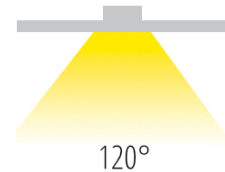

DANU 2 CCT LED

/INTERIOR/Einbaustrahler/Downlights/Downlights
 Produktdatenblatt

- Gehäuse aus Aluminium-Druckguss
- Diffusor aus opalem Acryl
- inkl. Treiber
- SMD LED
- Ra>80
- Lichtfarben umschaltbar: 3000K/4000K/5700K
- Farben: weiß, schwarz
- DA= Ø 155mm, ET= 50mm

Dieses Produkt gibt es in folgenden Ausführungen:

Best.-Nr.	Leuchtmittel	Detailinfos
54-10112FA/B/V	Einbaudownl. DANU 2 CCT LED 12W 230V 3000K/4000K/5700K 1200Nlm schwarz Ø=173mm LED 12W 230V Lichtfarbe: 3000K/4000K/5700K, 1200 Nlm CRI: Ra>80,	schwarz, Acryl, Abstrahlwinkel: 120°, Maße: Ø= 173mm x H= 22mm IP20, 3 Jahre, inkl. Treiber
54-10112FA/W/V	Einbaudownl. DANU 2 CCT LED 12W 230V 3000K/4000K/5700K 1200Nlm weiß Ø=173mm LED 12W 230V Lichtfarbe: 3000K/4000K/5700K, 1200 Nlm CRI: Ra>80,	weiß, Acryl, Abstrahlwinkel: 120°, Maße: Ø= 173mm x H= 22mm IP20, 3 Jahre, inkl. Treiber