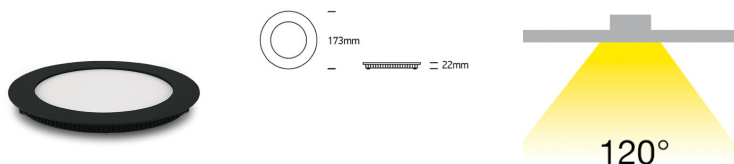

DANU 2 LED

/INTERIOR/Einbaustrahler/Downlights/Downlights

Produktdatenblatt

- Gehäuse aus Aluminium-Druckguss
- Diffusor aus opalem Acryl
- inkl. Treiber
- SMD LED
- Ra>80
- Lichtfarben: warm white 3000K, cool white 4000K
- Farben: weiß, schwarz
- DA= Ø 155mm, ET= 50mm

Dieses Produkt gibt es in folgenden Ausführungen:

Best.-Nr.	Leuchtmittel	Detailinfos
54-10112FA/B/C	Einbaudownl. DANU 2 LED 12W 230V 4000K 840Nlm schwarz Ø=173mm LED 12W 230V Lichtfarbe: 4000K, 840 Nlm CRI: Ra>80,	schwarz, opalem Acryl, Abstrahlwinkel: 120°, Maße: Ø= 173mm x H= 22mm IP40, inkl. Treiber
54-10112FA/B/W	Einbaudownl. DANU 2 LED 12W 230V 3000K 720Nlm schwarz Ø=173mm LED 12W 230V Lichtfarbe: 3000K, 720 Nlm CRI: Ra>80,	schwarz, opalem Acryl, Abstrahlwinkel: 120°, Maße: Ø= 173mm x H= 22mm IP40, inkl. Treiber
54-10112FA/W/C	Einbaudownl. DANU 2 LED 12W 230V 4000K 840Nlm weiß Ø=173mm LED 12W 230V Lichtfarbe: 4000K, 840 Nlm CRI: Ra>80,	weiß, opalem Acryl, Abstrahlwinkel: 120°, Maße: Ø= 173mm x H= 22mm IP40, inkl. Treiber
54-10112FA/W/W	Einbaudownl. DANU 2 LED 12W 230V 3000K 720Nlm weiß Ø=173mm LED 12W 230V Lichtfarbe: 3000K, 720 Nlm CRI: Ra>80,	weiß, opalem Acryl, Abstrahlwinkel: 120°, Maße: Ø= 173mm x H= 22mm IP40, inkl. Treiber