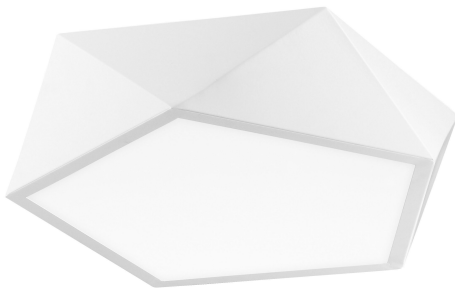

DARIUS

/DEKORATIV/Deckenleuchten/Deckenleuchten

Produktdatenblatt

- Leuchtmittel: LED E27 DEPEND ON LAMP
- IP:20
- Lichtfarbe:DEPEND ON LAMPk DEPEND ON LAMPIm
- Material: ACRYLIC & METAL
- Farbe: MATT WHITE
- Maße: Ø=40cm H:10cm
- BULB: EXCLUDED

**DARIUS - 8186201**

Metal & Acrylic Diffuser
 Matt White Outside & Inside
 LED E27 4x10 Watt 230 Volt
 IP20 Bulb Excluded
 D: 40 H: 10 cm

5 212017 414038

8186201_3

8186201_4

8186201_6

Dieses Produkt gibt es in folgenden Ausführungen:

Best.-Nr.	Leuchtmittel	Detailinfos
28-8186201	DARIUS LED E27 DEPEND ON LAMP Lichtfarbe: DEPEND ON LAMP,	MATT WHITE, ACRYLIC & METAL, Maße: Ø=40cm H:10cm IP20,

Herkunftsland EU - Irrtümer vorbehalten - Abmessungen können sich ändern.