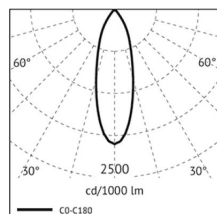

# DARO LED

/INTERIOR/Einbaustrahler/Downlights/Einbaustrahler

Produktdatenblatt

- Gehäuse und Kühlkörper aus Aluminium-Druckguss
- Abdeckung aus klarem Glas
- Reflektor aus Aluminium
- drehbar 355° und schwenkbar 45°
- in Low Power und High Power erhältlich
- inkl. Treiber
- COB LED
- Ra>90
- Lichtfarben: warm white 3000K, cool white 4000K
- Farben: weiß/weiß (WW)
- OPTION: DALI dimmbar, Abstrahlwinkel 30°, schwarz/weiß (SW), schwarz/schwarz, 2700K und 3500K
- DA= Ø 150mm, ET= 155mm

Dieses Produkt gibt es in folgenden Ausführungen:

Best.-Nr.	Leuchtmittel	Detailinfos
51-DARO27/930/WW	Einbaustr. DARO LED 27W/230V 3000K 3486Nlm 60° weiß/weiß LED 27W 230V Lichtfarbe: 3000K, 3486 Nlm CRI: Ra>90,	weiß, klares Glas, Abstrahlwinkel: 60°, Maße: Ø= 160mm x H= 135mm IP20, 5 Jahre, inkl. Treiber

# DARO LED

/INTERIOR/Einbaustrahler/Downlights/Einbaustrahler

Produktdatenblatt

51-DARO27/940/WW	Einbaustr. DARO LED 27W/230V 4000K 3557Nlm 60° weiß/weiß LED 27W 230V Lichtfarbe: 4000K, 3557 Nlm CRI: Ra>90,	weiß, klares Glas, Abstrahlwinkel: 60°, Maße: Ø= 160mm x H= 135mm IP20, 5 Jahre, inkl. Treiber
51-DARO41/930/WW	Einbaustr. DARO LED 41W/230V 3000K 5688Nlm 60° weiß/weiß LED 41W 230V Lichtfarbe: 3000K, 5688 Nlm CRI: Ra>90,	weiß, klares Glas, Abstrahlwinkel: 60°, Maße: Ø= 160mm x H= 135mm IP20, 5 Jahre, inkl. Treiber
51-DARO41/940/WW	Einbaustr. DARO LED 41W/230V 4000K 5801Nlm 60° weiß/weiß LED 41W 230V Lichtfarbe: 4000K, 5801 Nlm CRI: Ra>90,	weiß, klares Glas, Abstrahlwinkel: 60°, Maße: Ø= 160mm x H= 135mm IP20, 5 Jahre, inkl. Treiber