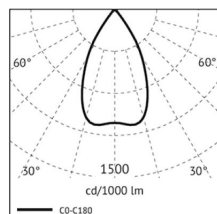

# DARO LED

/INTERIOR/Einbaustrahler/Downlights/Einbaustrahler

Produktdatenblatt

- Gehäuse und Kühlkörper aus Aluminium-Druckguss
- Abdeckung aus klarem Glas
- Reflektor aus Aluminium
- drehbar 355° und schwenkbar 45°
- in Low Power und High Power erhältlich
- inkl. Treiber
- COB LED
- Ra>90
- Lichtfarben: warm white 3000K, cool white 4000K
- Farben: weiß/weiß (WW)
- OPTION: DALI dimmbar, Abstrahlwinkel 30°, schwarz/weiß (SW), schwarz/schwarz, 2700K und 3500K
- DA= Ø 150mm, ET= 155mm

Dieses Produkt gibt es in folgenden Ausführungen:

Best.-Nr.	Leuchtmittel	Detailinfos
51-DARO27/930/WW	Einbaustr. DARO LED 27W/230V 3000K 3486Nlm 60° weiß/weiß LED 27W 230V Lichtfarbe: 3000K, 3486 Nlm CRI: Ra>90,	weiß, klares Glas, Abstrahlwinkel: 60°, Maße: Ø= 160mm x H= 135mm IP20, 5 Jahre, inkl. Treiber

# DARO LED

/INTERIOR/Einbaustrahler/Downlights/Einbaustrahler

Produktdatenblatt

51-DARO27/940/WW	Einbaustr. DARO LED 27W/230V 4000K 3557Nlm 60° weiß/weiß LED 27W 230V Lichtfarbe: 4000K, 3557 Nlm CRI: Ra>90,	weiß, klares Glas, Abstrahlwinkel: 60°, Maße: Ø= 160mm x H= 135mm IP20, 5 Jahre, inkl. Treiber
51-DARO41/930/WW	Einbaustr. DARO LED 41W/230V 3000K 5688Nlm 60° weiß/weiß LED 41W 230V Lichtfarbe: 3000K, 5688 Nlm CRI: Ra>90,	weiß, klares Glas, Abstrahlwinkel: 60°, Maße: Ø= 160mm x H= 135mm IP20, 5 Jahre, inkl. Treiber
51-DARO41/940/WW	Einbaustr. DARO LED 41W/230V 4000K 5801Nlm 60° weiß/weiß LED 41W 230V Lichtfarbe: 4000K, 5801 Nlm CRI: Ra>90,	weiß, klares Glas, Abstrahlwinkel: 60°, Maße: Ø= 160mm x H= 135mm IP20, 5 Jahre, inkl. Treiber