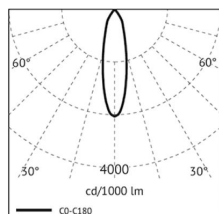

# DARO LED

/INTERIOR/Einbaustrahler/Downlights/Einbaustrahler

Produktdatenblatt

- Gehäuse und Kühlkörper aus Aluminium-Druckguss
- Abdeckung aus klarem Glas
- Reflektor aus Aluminium
- drehbar 355° und schwenkbar 45°
- in Low Power und High Power erhältlich
- inkl. Treiber
- COB LED
- Ra>90
- Lichtfarben: warm white 3000K, cool white 4000K
- Farben: weiß/weiß (WW)
- OPTION: DALI dimmbar, Abstrahlwinkel 30°, schwarz/weiß (SW), schwarz/schwarz, 2700K und 3500K
- DA= Ø 150mm, ET= 155mm

Dieses Produkt gibt es in folgenden Ausführungen:

Best.-Nr.	Leuchtmittel	Detailinfos
51-DARO27/930/WW	Einbaustr. DARO LED 27W/230V 3000K 3486Nlm 60° weiß/weiß LED 27W 230V Lichtfarbe: 3000K, 3486 Nlm CRI: Ra>90,	weiß, klares Glas, Abstrahlwinkel: 60°, Maße: Ø= 160mm x H= 135mm IP20, 5 Jahre, inkl. Treiber

# DARO LED

/INTERIOR/Einbaustrahler/Downlights/Einbaustrahler

Produktdatenblatt

51-DARO27/940/WW	Einbaustr. DARO LED 27W/230V 4000K 3557Nlm 60° weiß/weiß LED 27W 230V Lichtfarbe: 4000K, 3557 Nlm CRI: Ra>90,	weiß, klares Glas, Abstrahlwinkel: 60°, Maße: Ø= 160mm x H= 135mm IP20, 5 Jahre, inkl. Treiber
51-DARO41/930/WW	Einbaustr. DARO LED 41W/230V 3000K 5688Nlm 60° weiß/weiß LED 41W 230V Lichtfarbe: 3000K, 5688 Nlm CRI: Ra>90,	weiß, klares Glas, Abstrahlwinkel: 60°, Maße: Ø= 160mm x H= 135mm IP20, 5 Jahre, inkl. Treiber
51-DARO41/940/WW	Einbaustr. DARO LED 41W/230V 4000K 5801Nlm 60° weiß/weiß LED 41W 230V Lichtfarbe: 4000K, 5801 Nlm CRI: Ra>90,	weiß, klares Glas, Abstrahlwinkel: 60°, Maße: Ø= 160mm x H= 135mm IP20, 5 Jahre, inkl. Treiber