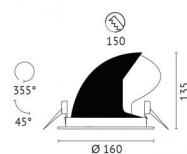

# DARO LED

/INTERIOR/Einbaustrahler/Downlights/Einbaustrahler

Produktdatenblatt

- Gehäuse und Kühlkörper aus Aluminium-Druckguss
- Abdeckung aus klarem Glas
- Reflektor aus Aluminium
- drehbar 355° und schwenkbar 45°
- in Low Power und High Power erhältlich
- inkl. Treiber
- COB LED
- Ra>90
- Lichtfarben: warm white 3000K, cool white 4000K
- Farben: weiß/weiß (WW)
- OPTION: DALI dimmbar, Abstrahlwinkel 30°, schwarz/weiß (SW), schwarz/schwarz, 2700K und 3500K
- DA= Ø 150mm, ET= 155mm

Dieses Produkt gibt es in folgenden Ausführungen:

Best.-Nr.	Leuchtmittel	Detailinfos
51-DARO27/930/WW	Einbaustr. DARO LED 27W/230V 3000K 3486Nlm 60° weiß/weiß LED 27W 230V Lichtfarbe: 3000K, 3486 Nlm CRI: Ra>90,	weiß, klares Glas, Abstrahlwinkel: 60°, Maße: Ø= 160mm x H= 135mm IP20, 5 Jahre, inkl. Treiber

# DARO LED

/INTERIOR/Einbaustrahler/Downlights/Einbaustrahler

Produktdatenblatt

51-DARO27/940/WW	Einbaustr. DARO LED 27W/230V 4000K 3557Nlm 60° weiß/weiß LED 27W 230V Lichtfarbe: 4000K, 3557 Nlm CRI: Ra>90,	weiß, klares Glas, Abstrahlwinkel: 60°, Maße: Ø= 160mm x H= 135mm IP20, 5 Jahre, inkl. Treiber
51-DARO41/930/WW	Einbaustr. DARO LED 41W/230V 3000K 5688Nlm 60° weiß/weiß LED 41W 230V Lichtfarbe: 3000K, 5688 Nlm CRI: Ra>90,	weiß, klares Glas, Abstrahlwinkel: 60°, Maße: Ø= 160mm x H= 135mm IP20, 5 Jahre, inkl. Treiber
51-DARO41/940/WW	Einbaustr. DARO LED 41W/230V 4000K 5801Nlm 60° weiß/weiß LED 41W 230V Lichtfarbe: 4000K, 5801 Nlm CRI: Ra>90,	weiß, klares Glas, Abstrahlwinkel: 60°, Maße: Ø= 160mm x H= 135mm IP20, 5 Jahre, inkl. Treiber