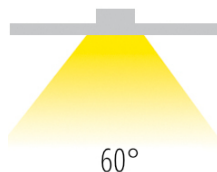

# DARO LED

/INTERIOR/Einbaustrahler/Downlights/Einbaustrahler

Produktdatenblatt

- Gehäuse und Kühlkörper aus Aluminium-Druckguss
- Abdeckung aus klarem Glas
- Reflektor aus Aluminium
- drehbar 355° und schwenkbar 45°
- in Low Power und High Power erhältlich
- inkl. Treiber
- COB LED
- Ra>90
- Lichtfarben: warm white 3000K, cool white 4000K
- Farben: weiß/weiß (WW)
- OPTION: DALI dimmbar, Abstrahlwinkel 30°, schwarz/weiß (SW), schwarz/schwarz, 2700K und 3500K
- DA= Ø 150mm, ET= 155mm

Dieses Produkt gibt es in folgenden Ausführungen:

Best.-Nr.	Leuchtmittel	Detailinfos
51-DARO27/930/WW	Einbaustr. DARO LED 27W/230V 3000K 3486Nlm 60° weiß/weiß LED 27W 230V Lichtfarbe: 3000K, 3486 Nlm CRI: Ra>90,	weiß, klares Glas, Abstrahlwinkel: 60°, Maße: Ø= 160mm x H= 135mm IP20, 5 Jahre, inkl. Treiber

# DARO LED

/INTERIOR/Einbaustrahler/Downlights/Einbaustrahler

Produktdatenblatt

51-DARO27/940/WW	Einbaustr. DARO LED 27W/230V 4000K 3557Nlm 60° weiß/weiß LED 27W 230V Lichtfarbe: 4000K, 3557 Nlm CRI: Ra>90,	weiß, klares Glas, Abstrahlwinkel: 60°, Maße: Ø= 160mm x H= 135mm IP20, 5 Jahre, inkl. Treiber
51-DARO41/930/WW	Einbaustr. DARO LED 41W/230V 3000K 5688Nlm 60° weiß/weiß LED 41W 230V Lichtfarbe: 3000K, 5688 Nlm CRI: Ra>90,	weiß, klares Glas, Abstrahlwinkel: 60°, Maße: Ø= 160mm x H= 135mm IP20, 5 Jahre, inkl. Treiber
51-DARO41/940/WW	Einbaustr. DARO LED 41W/230V 4000K 5801Nlm 60° weiß/weiß LED 41W 230V Lichtfarbe: 4000K, 5801 Nlm CRI: Ra>90,	weiß, klares Glas, Abstrahlwinkel: 60°, Maße: Ø= 160mm x H= 135mm IP20, 5 Jahre, inkl. Treiber