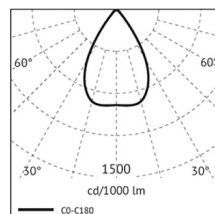

# DARO LED

/INTERIOR/Einbaustrahler/Downlights/Einbaustrahler

Produktdatenblatt

- Gehäuse und Kühlkörper aus Aluminium-Druckguss
- Abdeckung aus klarem Glas
- Reflektor aus Aluminium
- drehbar 355° und schwenkbar 45°
- in Low Power und High Power erhältlich
- inkl. Treiber
- COB LED
- Ra>90
- Lichtfarben: warm white 3000K, cool white 4000K
- Farben: weiß/weiß (WW)
- OPTION: DALI dimmbar, Abstrahlwinkel 30°, schwarz/weiß (SW), schwarz/schwarz, 2700K und 3500K
- DA= Ø 150mm, ET= 155mm

Dieses Produkt gibt es in folgenden Ausführungen:

Best.-Nr.	Leuchtmittel	Detailinfos
51-DARO27/930/WW	Einbaustr. DARO LED 27W/230V 3000K 3486Nlm 60° weiß/weiß LED 27W 230V Lichtfarbe: 3000K, 3486 Nlm CRI: Ra>90,	weiß, klares Glas, Abstrahlwinkel: 60°, Maße: Ø= 160mm x H= 135mm IP20, 5 Jahre, inkl. Treiber

# DARO LED

/INTERIOR/Einbaustrahler/Downlights/Einbaustrahler

Produktdatenblatt

51-DARO27/940/WW	Einbaustr. DARO LED 27W/230V 4000K 3557Nlm 60° weiß/weiß LED 27W 230V Lichtfarbe: 4000K, 3557 Nlm CRI: Ra>90,	weiß, klares Glas, Abstrahlwinkel: 60°, Maße: Ø= 160mm x H= 135mm IP20, 5 Jahre, inkl. Treiber
51-DARO41/930/WW	Einbaustr. DARO LED 41W/230V 3000K 5688Nlm 60° weiß/weiß LED 41W 230V Lichtfarbe: 3000K, 5688 Nlm CRI: Ra>90,	weiß, klares Glas, Abstrahlwinkel: 60°, Maße: Ø= 160mm x H= 135mm IP20, 5 Jahre, inkl. Treiber
51-DARO41/940/WW	Einbaustr. DARO LED 41W/230V 4000K 5801Nlm 60° weiß/weiß LED 41W 230V Lichtfarbe: 4000K, 5801 Nlm CRI: Ra>90,	weiß, klares Glas, Abstrahlwinkel: 60°, Maße: Ø= 160mm x H= 135mm IP20, 5 Jahre, inkl. Treiber