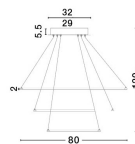

DEA

/DEKORATIV/Hängeleuchten/Hängeleuchten

Produktdatenblatt

- Leuchtmittel: LED 130 Watt
- IP:20
- Lichtfarbe:3000k 6820lm
- Material: ALUMINIUM & ACRYLIC
- Farbe: MATT WHITE
- Maße: Ø=80cm H:120cm
- BULB: INCLUDED

17222001_2

17222001_3

17222001_4

DEA - 17222001
Not Dimmable

Matt White Aluminium & Acrylic
Adjustable
LED 145 Watt 230 Volt
8100Lm 3000K IP20
D: 80 H: 120 cm

17222001_5

17222001_6

5 212017 408594

17222001_8

Dieses Produkt gibt es in folgenden Ausführungen:

Best.-Nr.	Leuchtmittel	Detailinfos
28-17222001	DEA LED 130 Watt Lichtfarbe: 3000K,	MATT WHITE, ALUMINIUM & ACRYLIC , Maße: Ø=80cm H:120cm IP20,