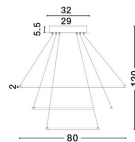

DEA

/DEKORATIV/Hängeleuchten/Hängeleuchten

Produktdatenblatt

- Leuchtmittel: LED 130 Watt
- IP:20
- Lichtfarbe:3000k 6820lm
- Material: ALUMINIUM & ACRYLIC
- Farbe: MATT WHITE
- Maße: Ø=80cm H:120cm
- BULB: INCLUDED

17222001 D
Dimmable

Matt White Aluminium & Acrylic
Adjustable
LED 145 Watt 230 Volt
8100Lm 3000K IP20
D: 80 H: 120 cm

Dieses Produkt gibt es in folgenden Ausführungen:

Best.-Nr.	Leuchtmittel	Detailinfos
28-17222001 D	DEA LED 130 Watt Lichtfarbe: 3000K,	MATT WHITE, ALUMINIUM & ACRYLIC , Maße: Ø=80cm H:120cm IP20,