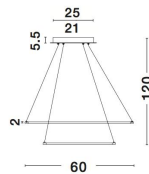

DEA

/DEKORATIV/Hängeleuchten/Hängeleuchten

Produktdatenblatt

- Leuchtmittel: LED 75 Watt
- IP:20
- Lichtfarbe:3000k 5260lm
- Material: ALUMINIUM & ACRYLIC
- Farbe: MATT WHITE
- Maße: Ø=60cm H:120cm
- BULB: INCLUDED

17222002_2

17222002_3

17222002_4

DEA - 17222002
Not Dimmable

Matt White Aluminium & Acrylic
Adjustable
LED 85 Watt 230 Volt
4500Lm 3000K IP20
D: 60 H: 120 cm

17222002_5

17222002_6

5 212017 416926

17222002_8

Dieses Produkt gibt es in folgenden Ausführungen:

Best.-Nr.	Leuchtmittel	Detailinfos
28-17222002	DEA LED 75 Watt Lichtfarbe: 3000K,	MATT WHITE, ALUMINIUM & ACRYLIC , Maße: Ø=60cm H:120cm IP20,