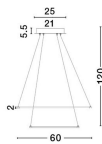

# DEA

/DEKORATIV/Hängeleuchten/Hängeleuchten

Produktdatenblatt

- Leuchtmittel: LED 75 Watt
- IP:20
- Lichtfarbe:3000k 5260lm
- Material: ALUMINIUM & ACRYLIC
- Farbe: MATT WHITE
- Maße: Ø=60cm H:120cm
- BULB: INCLUDED

**17222002 D**  
Dimmable

Matt White Aluminium & Acrylic  
Adjustable  
LED 85 Watt 230 Volt  
4500Lm 3000K IP20  
D: 60 H: 120 cm

Dieses Produkt gibt es in folgenden Ausführungen:

Best.-Nr.	Leuchtmittel	Detailinfos
28-17222002 D	DEA LED 75 Watt Lichtfarbe: 3000K,	MATT WHITE, ALUMINIUM & ACRYLIC , Maße: Ø=60cm H:120cm IP20,