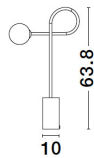

DEDALO

/DEKORATIV/Tischleuchten/Tischleuchten

Produktdatenblatt

- Leuchtmittel: LED G9 DEPEND ON LAMP
- IP:20
- Lichtfarbe:DEPEND ON LAMPk DEPEND ON LAMPIm
- Material: ALUMINIUM & GLASS
- Farbe: SANDY BLACK & OPAL
- Maße: Ø=10cm H:63,8cm
- BULB: EXCLUDED

9010223_2

9010223_3

Dieses Produkt gibt es in folgenden Ausführungen:

Best.-Nr.	Leuchtmittel	Detailinfos
28-9010223	DEDALO LED G9 DEPEND ON LAMP Lichtfarbe: DEPEND ON LAMP,	SANDY BLACK & OPAL, ALUMINIUM & GLASS, Maße: Ø=10cm H:63,8cm IP20,