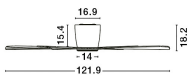

DELL

/DEKORATIV/Ventilatoren/Ventilatoren

Produktdatenblatt

- Leuchtmittel: - -
- IP:20
- Lichtfarbe:-k -lm
- Material: ALUMINIUM
- Farbe: BLACK
- Maße: Ø=121,9cm H:18,2cm
- BULB: EXCLUDED

9952330_2

9952330_3

9952330_4

9952330_5

9952330_6

9952330_7

9952330_8

9952330_9

9952330_10

9952330_11

9952330_12

Dieses Produkt gibt es in folgenden Ausführungen:

Best.-Nr.	Leuchtmittel	Detailinfos
28-9952330	DELL	BLACK, ALUMINIUM, Maße: Ø=121,9cm H:18,2cm IP20,

Herkunftsland EU - Irrtümer vorbehalten - Abmessungen können sich ändern.