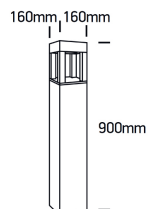

DERR M/L LED

/EXTERIOR/Pollerleuchten/Pollerleuchten

Produktdatenblatt

- Gehäuse aus Aluminium-Druckguss
- Inkl. Treiber
- Schlagfestigkeit IK10
- SMD 2835
- Ra>80
- Lichtfarben: warm white 3000K, cool white 4000K
- Farbe: anthrazit