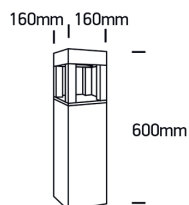

DERR M/L LED

/EXTERIOR/Pollerleuchten/Pollerleuchten

Produktdatenblatt

- Gehäuse aus Aluminium-Druckguss
- Inkl. Treiber
- Schlagfestigkeit IK10
- SMD 2835
- Ra>80
- Lichtfarben: warm white 3000K, cool white 4000K
- Farbe: anthrazit