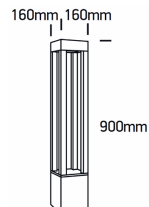

DESS M/L LED

/EXTERIOR/Pollerleuchten/Pollerleuchten

Produktdatenblatt

- Gehäuse aus Aluminium-Druckguss
- Inkl. Treiber
- Schlagfestigkeit IK10
- SMD 2835
- Ra>80
- Lichtfarben: warm white 3000K, cool white 4000K
- Farbe: anthrazit