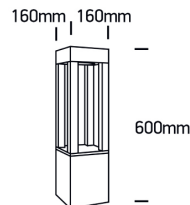

DESS M/L LED

/EXTERIOR/Pollerleuchten/Pollerleuchten

Produktdatenblatt

- Gehäuse aus Aluminium-Druckguss
- Inkl. Treiber
- Schlagfestigkeit IK10
- SMD 2835
- Ra>80
- Lichtfarben: warm white 3000K, cool white 4000K
- Farbe: anthrazit