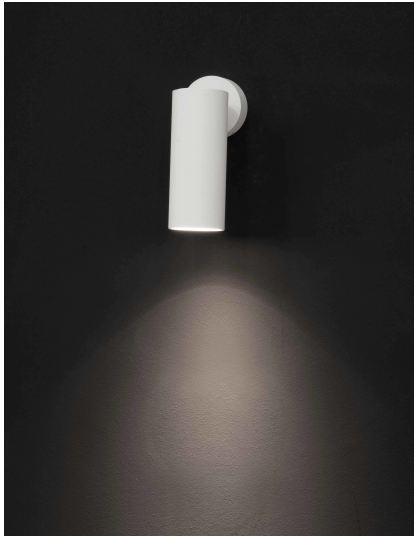

# DEXTER

/DEKORATIV/Wandleuchten/Wandleuchten

Produktdatenblatt

- Leuchtmittel: LED GU10 DEPEND ON LAMP
- IP:20
- Lichtfarbe:DEPEND ON LAMPk DEPEND ON LAMPIm
- Material: ALUMINIUM
- Farbe: SANDY WHITE
- Maße: Ø=6,2cm H:15cm
- BULB: EXCLUDED

821602\_2

821602\_3

821602\_6

Dieses Produkt gibt es in folgenden Ausführungen:

Best.-Nr.	Leuchtmittel	Detailinfos
28-821602	DEXTER DEPEND ON LAMP Lichtfarbe: DEPEND ON LAMP,	SANDY WHITE, ALUMINIUM, Maße: Ø=6,2cm H:15cm IP20,