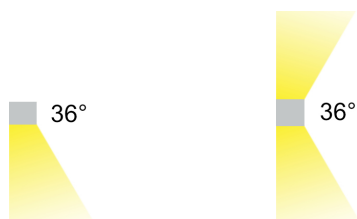

DIMCO D + D/I LED

/EXTERIOR/Anbauleuchten/Wandleuchten

Produktdatenblatt

- Gehäuse aus Aluminium-Druckguss
- Schlagfestigkeit IK10
- inkl. Treiber 500mA
- COB LED
- Ra>80
- Lichtfarbe: warm white 3000K
- Farben: weiß, anthrazit

Dieses Produkt gibt es in folgenden Ausführungen:

Best.-Nr.	Leuchtmittel	Detailinfos
54-67524A/AN/W	Wandl. DIMCO D LED 1x6W 230V 3000K 1x500Nlm anthrazit LED 6W 230V Lichtfarbe: 3000K, 1x 500 Nlm CRI: Ra>80,	anthrazit, Abstrahlwinkel: 36°, Maße: L= 100mm x B= 100mm x H= 100mm IP65, 2 Jahre, inkl. Treiber 500mA
54-67524A/WW	Wandl. DIMCO D LED 1x6W 230V 3000K 1x500Nlm weiß LED 6W 230V Lichtfarbe: 3000K, 1x 500 Nlm CRI: Ra>80,	weiß, Abstrahlwinkel: 36°, Maße: L= 100mm x B= 100mm x H= 100mm IP65, 2 Jahre, inkl. Treiber 500mA
54-67524B/AN/W	Wandl. DIMCO D/I LED 2x6W 230V 3000K 2x500Nlm anthrazit LED 2x 6W 230V Lichtfarbe: 3000K, 2x 500 Nlm CRI: Ra>80,	anthrazit, Abstrahlwinkel: 2x 36°, Maße: L= 100mm x B= 100mm x H= 100mm IP65, 2 Jahre, inkl. Treiber 500mA

/EXTERIOR/Anbauleuchten/Wandleuchten

Produktdatenblatt

54-67524B/W/W

Wandl. DIMCO D/I LED 2x6W 230V
3000K 2x500Nlm weiß
LED 2x 6W 230V
Lichtfarbe: 3000K, 2x 500 Nlm
CRI: Ra>80,

weiß,
Abstrahlwinkel: 2x 36°, Maße: L= 100mm x B= 100mm x H= 100mm
IP65, 2 Jahre, inkl. Treiber 500mA