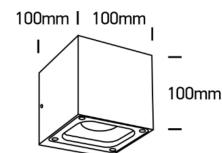

Dieses Produkt gibt es in folgenden Ausführungen:

Best.-Nr.	Leuchtmittel	Detailinfos
54-67524A/AN/W	Wandl. DIMCO D LED 1x6W 230V 3000K 1x500Nlm anthrazit LED 6W 230V Lichtfarbe: 3000K, 1x 500 Nlm CRI: Ra>80,	anthrazit, Abstrahlwinkel: 36°, Maße: L= 100mm x B= 100mm x H= 100mm IP65, 2 Jahre, inkl. Treiber 500mA
54-67524A/WW	Wandl. DIMCO D LED 1x6W 230V 3000K 1x500Nlm weiß LED 6W 230V Lichtfarbe: 3000K, 1x 500 Nlm CRI: Ra>80,	weiß, Abstrahlwinkel: 36°, Maße: L= 100mm x B= 100mm x H= 100mm IP65, 2 Jahre, inkl. Treiber 500mA
54-67524B/AN/W	Wandl. DIMCO D/I LED 2x6W 230V 3000K 2x500Nlm anthrazit LED 2x 6W 230V Lichtfarbe: 3000K, 2x 500 Nlm CRI: Ra>80,	anthrazit, Abstrahlwinkel: 2x 36°, Maße: L= 100mm x B= 100mm x H= 100mm IP65, 2 Jahre, inkl. Treiber 500mA

/EXTERIOR/Anbauleuchten/Wandleuchten

Produktdatenblatt

54-67524B/W/W

Wandl. DIMCO D/I LED 2x6W 230V
3000K 2x500Nlm weiß
LED 2x 6W 230V
Lichtfarbe: 3000K, 2x 500 Nlm
CRI: Ra>80,

weiß,
Abstrahlwinkel: 2x 36°, Maße: L= 100mm x B= 100mm x H= 100mm
IP65, 2 Jahre, inkl. Treiber 500mA