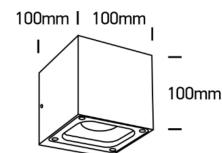

Dieses Produkt gibt es in folgenden Ausführungen:

Best.-Nr.	Leuchtmittel	Detailinfos
54-67524A/AN/W	Wandl. DIMCO D LED 1x6W 230V 3000K 1x500Nlm anthrazit LED 6W 230V Lichtfarbe: 3000K, 1x 500 Nlm CRI: Ra>80,	anthrazit, Abstrahlwinkel: 36°, Maße: L= 100mm x B= 100mm x H= 100mm IP65, 2 Jahre, inkl. Treiber 500mA
54-67524A/W/W	Wandl. DIMCO D LED 1x6W 230V 3000K 1x500Nlm weiß LED 6W 230V Lichtfarbe: 3000K, 1x 500 Nlm CRI: Ra>80,	weiß, Abstrahlwinkel: 36°, Maße: L= 100mm x B= 100mm x H= 100mm IP65, 2 Jahre, inkl. Treiber 500mA
54-67524B/AN/W	Wandl. DIMCO D/I LED 2x6W 230V 3000K 2x500Nlm anthrazit LED 2x 6W 230V Lichtfarbe: 3000K, 2x 500 Nlm CRI: Ra>80,	anthrazit, Abstrahlwinkel: 2x 36°, Maße: L= 100mm x B= 100mm x H= 100mm IP65, 2 Jahre, inkl. Treiber 500mA

weiß,  
Abstrahlwinkel: 2x 36°, Maße: L= 100mm x B= 100mm x H= 100mm  
IP65, 2 Jahre, inkl. Treiber 500mA