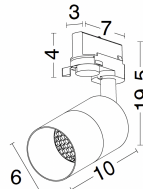

DISS GU10 / nur für 2 Phasen Schiene

/INTERIOR/Stromschienen und Strahler/Stromschienenstrahler

Produktdatenblatt

- Gehäuse aus Aluminium
- inkl. Wabenraster
- dreh- und schwenkbar
- nur für 2 Phasen Schiene geeignet
- ideal für LED-Retrofit Leuchtmittel
- exkl. Leuchtmittel
- Farben: weiß, schwarz

Dieses Produkt gibt es in folgenden Ausführungen:

Best.-Nr.	Leuchtmittel	Detailinfos
28-8008801	Stromschienenstr. DISS GU10 nur für 2 Phasen Schiene max. 10W 230V weiß Ø=60mm PAR16 max. 10W 230V	weiß, Maße: D= 60mm x H= 195mm IP20, 3 Jahre,
28-8008802	Stromschienenstr. DISS GU10 nur für 2 Phasen Schiene max. 10W 230V schwarz Ø=60mm PAR16 max. 10W 230V	schwarz, Maße: D= 60mm x H= 195mm IP20, 3 Jahre,