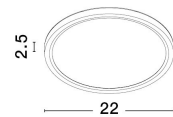

DIXIE

/DEKORATIV/Deckenleuchten/Deckenleuchten

Produktdatenblatt

- Leuchtmittel: LED 18 Watt
- IP:20
- Lichtfarbe:3000-4000-6500k 1800lm
- Material: ABS & ACRYLIC
- Farbe: SANDY WHITE
- Maße: Ø=22cm H:2,5cm
- BULB: INCLUDED

9060186_2

9060186_3

9060186_4

9060186_5

9060186_6

Dieses Produkt gibt es in folgenden Ausführungen:

Best.-Nr.	Leuchtmittel	Detailinfos
28-9060186	DIXIE LED 18 Watt	SANDY WHITE, ABS & ACRYLIC, Maße: Ø=22cm H:2,5cm IP20,