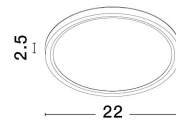

# DIXIE

/DEKORATIV/Deckenleuchten/Deckenleuchten

Produktdatenblatt

- Leuchtmittel: LED 18 Watt
- IP:20
- Lichtfarbe:3000-4000-6500k 1800lm
- Material: ABS & ACRYLIC
- Farbe: SANDY BLACK
- Maße: Ø=22cm H:2,5cm
- BULB: INCLUDED

9060187\_2

9060187\_3

9060187\_4

9060187\_5

Dieses Produkt gibt es in folgenden Ausführungen:

| Best.-Nr.  | Leuchtmittel         | Detailinfos  |
|------------|----------------------|--|
| 28-9060187 | DIXIE<br>LED 18 Watt | SANDY BLACK, ABS & ACRYLIC,<br>Maße: Ø=22cm H:2,5cm<br>IP20, |