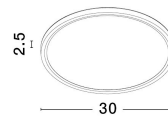

DIXIE

/DEKORATIV/Deckenleuchten/Deckenleuchten

Produktdatenblatt

- Leuchtmittel: LED 24 Watt
- IP:20
- Lichtfarbe:3000-4000-6500k 2400lm
- Material: ABS & ACRYLIC
- Farbe: SANDY WHITE
- Maße: Ø=30cm H:2,5cm
- BULB: INCLUDED

9060188_2

9060188_3

9060188_4

9060188_5

Dieses Produkt gibt es in folgenden Ausführungen:

Best.-Nr.	Leuchtmittel	Detailinfos
28-9060188	DIXIE LED 24 Watt	SANDY WHITE, ABS & ACRYLIC, Maße: Ø=30cm H:2,5cm IP20,