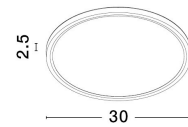

DIXIE

/DEKORATIV/Deckenleuchten/Deckenleuchten

Produktdatenblatt

- Leuchtmittel: LED 24 Watt
- IP:20
- Lichtfarbe:3000-4000-6500k 2400lm
- Material: ABS & ACRYLIC
- Farbe: SANDY BLACK
- Maße: Ø=30cm H:2,5cm
- BULB: INCLUDED

9060189_2

9060189_3

9060189_4

9060189_5

9060189_6

Dieses Produkt gibt es in folgenden Ausführungen:

Best.-Nr.	Leuchtmittel	Detailinfos
28-9060189	DIXIE LED 24 Watt	SANDY BLACK, ABS & ACRYLIC, Maße: Ø=30cm H:2,5cm IP20,