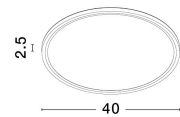

# DIXIE

/DEKORATIV/Deckenleuchten/Deckenleuchten

Produktdatenblatt

- Leuchtmittel: LED 36 Watt
- IP:20
- Lichtfarbe:3000-4000-6500k 3200lm
- Material: ABS & ACRYLIC
- Farbe: SANDY WHITE
- Maße: Ø=40cm H:2,5cm
- BULB: INCLUDED

9060190\_2

9060190\_3

9060190\_4

9060190\_5

9060190\_6

Dieses Produkt gibt es in folgenden Ausführungen:

Best.-Nr.	Leuchtmittel	Detailinfos
28-9060190	DIXIE LED 36 Watt	SANDY WHITE, ABS & ACRYLIC, Maße: Ø=40cm H:2,5cm IP20,