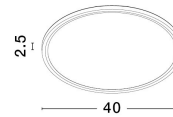

DIXIE

/DEKORATIV/Deckenleuchten/Deckenleuchten

Produktdatenblatt

- Leuchtmittel: LED 36 Watt
- IP:20
- Lichtfarbe:3000-4000-6500k 3200lm
- Material: ABS & ACRYLIC
- Farbe: SANDY BLACK
- Maße: Ø=40cm H:2,5cm
- BULB: INCLUDED

9060191_2

9060191_3

9060191_4

9060191_5

Dieses Produkt gibt es in folgenden Ausführungen:

Best.-Nr.	Leuchtmittel	Detailinfos
28-9060191	DIXIE LED 36 Watt	SANDY BLACK, ABS & ACRYLIC, Maße: Ø=40cm H:2,5cm IP20,