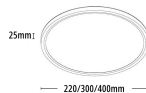

DIXIE S/M/L LED

/INTERIOR/Anbau- und Hängeleuchten/Wandleuchten

Produktdatenblatt

- Gehäuse aus Kunststoff
- Abdeckung Acryl
- Lichtfarben umschaltbar: 3000K/4000K/6500K
- Farben: weiß, schwarz

Dieses Produkt gibt es in folgenden Ausführungen:

Best.-Nr.	Leuchtmittel	Detailinfos
28-9060186	Deckenl. DIXIE S LED 18W/230V 3000K/4000K/6500K 1800Nlm weiß Ø=220mm LED 18W 230V Lichtfarbe: 3000K/4000K/6500K, 1800 Nlm	weiß, Acryl, Maße: Ø= 220mm x H= 25mm IP20,
28-9060187	Deckenl. DIXIE S LED 18W/230V 3000K/4000K/6500K 1800Nlm schwarz Ø=220mm LED 18W 230V Lichtfarbe: 3000K/4000K/6500K, 1800 Nlm	schwarz, Acryl, Maße: Ø= 220mm x H= 25mm IP20,
28-9060188	Deckenl. DIXIE M LED 24W/230V 3000K/4000K/6500K 2400Nlm weiß Ø=300mm LED 24W 230V Lichtfarbe: 3000K/4000K/6500K, 2400 Nlm	weiß, Acryl, Maße: Ø= 300mm x H= 25mm IP20,
28-9060190	Deckenl. DIXIE L LED 36W/230V 3000K/4000K/6500K 3200Nlm weiß Ø=400mm LED 36W 230V Lichtfarbe: 3000K/4000K/6500K, 3200 Nlm	weiß, Acryl, Maße: Ø= 400mm x H= 25mm IP20,

Herkunftsland EU - Irrtümer vorbehalten - Abmessungen können sich ändern.

DIXIE S/M/L LED

/INTERIOR/Anbau- und Hängeleuchten/Wandleuchten

Produktdatenblatt
28-9060191

Deckenl. DIXIE L LED 36W/230V
3000K/4000K/6500K 3200Nlm schwarz
Ø=400mm
LED 36W 230V
Lichtfarbe: 3000K/4000K/6500K,
3200 Nlm

schwarz, Acryl,
Maße: Ø= 400mm x H= 25mm
IP20,