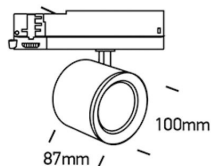

Dieses Produkt gibt es in folgenden Ausführungen:

Best.-Nr.	Leuchtmittel	Detailinfos
54-65654AT/B/C	Stromschienenstr. DOLCE S LED 20W/230V 4000K 1800Nlm schwarz LED 20W 230V Lichtfarbe: 4000K, 1800 Nlm CRI: Ra>90,	schwarz, DOLCE S Abstrahlwinkel: 38°, Maße: Ø= 100mm, L= 87mm IP20, 3 Jahre, inkl. Treiber
54-65654AT/W/C	Stromschienenstr. DOLCE S LED 20W/230V 4000K 1800Nlm weiß LED 20W 230V Lichtfarbe: 4000K, 1800 Nlm CRI: Ra>90,	weiß, DOLCE S Abstrahlwinkel: 38°, Maße: Ø= 100mm, L= 87mm IP20, 3 Jahre, inkl. Treiber
54-65654BT/B/C	Stromschienenstr. DOLCE M LED 30W/230V 4000K 2700Nlm schwarz LED 30W 230V Lichtfarbe: 4000K, 2700 Nlm CRI: Ra>90,	schwarz, DOLCE M Abstrahlwinkel: 38°, Maße: Ø= 100mm, L= 111mm IP20, 3 Jahre, inkl. Treiber