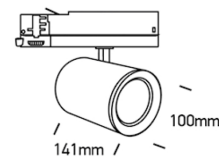

Dieses Produkt gibt es in folgenden Ausführungen:

Best.-Nr.	Leuchtmittel	Detailinfos
54-65654AT/B/C	Stromschienenstr. DOLCE S LED 20W/230V 4000K 1800Nlm schwarz LED 20W 230V Lichtfarbe: 4000K, 1800 Nlm CRI: Ra>90,	schwarz, DOLCE S Abstrahlwinkel: 38°, Maße: Ø= 100mm, L= 87mm IP20, 3 Jahre, inkl. Treiber
54-65654AT/W/C	Stromschienenstr. DOLCE S LED 20W/230V 4000K 1800Nlm weiß LED 20W 230V Lichtfarbe: 4000K, 1800 Nlm CRI: Ra>90,	weiß, DOLCE S Abstrahlwinkel: 38°, Maße: Ø= 100mm, L= 87mm IP20, 3 Jahre, inkl. Treiber
54-65654BT/B/C	Stromschienenstr. DOLCE M LED 30W/230V 4000K 2700Nlm schwarz LED 30W 230V Lichtfarbe: 4000K, 2700 Nlm CRI: Ra>90,	schwarz, DOLCE M Abstrahlwinkel: 38°, Maße: Ø= 100mm, L= 111mm IP20, 3 Jahre, inkl. Treiber