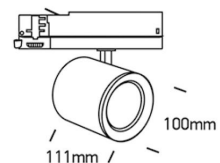

Dieses Produkt gibt es in folgenden Ausführungen:

Best.-Nr.	Leuchtmittel	Detailinfos
54-65654AT/B/C	Stromschienenstr. DOLCE S LED 20W/230V 4000K 1800Nlm schwarz LED 20W 230V Lichtfarbe: 4000K, 1800 Nlm CRI: Ra>90,	schwarz, DOLCE S Abstrahlwinkel: 38°, Maße: Ø= 100mm, L= 87mm IP20, 3 Jahre, inkl. Treiber
54-65654AT/W/C	Stromschienenstr. DOLCE S LED 20W/230V 4000K 1800Nlm weiß LED 20W 230V Lichtfarbe: 4000K, 1800 Nlm CRI: Ra>90,	weiß, DOLCE S Abstrahlwinkel: 38°, Maße: Ø= 100mm, L= 87mm IP20, 3 Jahre, inkl. Treiber
54-65654BT/B/C	Stromschienenstr. DOLCE M LED 30W/230V 4000K 2700Nlm schwarz LED 30W 230V Lichtfarbe: 4000K, 2700 Nlm CRI: Ra>90,	schwarz, DOLCE M Abstrahlwinkel: 38°, Maße: Ø= 100mm, L= 111mm IP20, 3 Jahre, inkl. Treiber