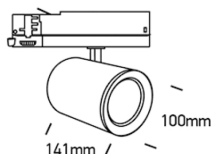

Dieses Produkt gibt es in folgenden Ausführungen:

Best.-Nr.	Leuchtmittel	Detailinfos
54-65654AT/B/C	Stromschienenstr. DOLCE S LED 20W/230V 4000K 1800Nlm schwarz LED 20W 230V Lichtfarbe: 4000K, 1800 Nlm CRI: Ra>90,	schwarz, DOLCE S Abstrahlwinkel: 38°, Maße: Ø= 100mm, L= 87mm IP20, 3 Jahre, inkl. Treiber
54-65654AT/W/C	Stromschienenstr. DOLCE S LED 20W/230V 4000K 1800Nlm weiß LED 20W 230V Lichtfarbe: 4000K, 1800 Nlm CRI: Ra>90,	weiß, DOLCE S Abstrahlwinkel: 38°, Maße: Ø= 100mm, L= 87mm IP20, 3 Jahre, inkl. Treiber
54-65654BT/W/C	Stromschienenstr. DOLCE M LED 30W/230V 4000K 2700Nlm weiß LED 30W 230V Lichtfarbe: 4000K, 2700 Nlm CRI: Ra>90,	weiß, DOLCE M Abstrahlwinkel: 38°, Maße: Ø= 100mm, L= 111mm IP20, 3 Jahre, inkl. Treiber

# DOLCE S/M/L LED

/INTERIOR/Stromschienen und Strahler/Stromschienenstrahler

Produktdatenblatt

54-65654BT/W/W	Stromschienenstr. DOLCE M LED 30W/230V 3000K 2700Nlm weiß LED 30W 230V Lichtfarbe: 3000K, 2700 Nlm CRI: Ra>90,	weiß, DOLCE M Abstrahlwinkel: 38°, Maße: Ø= 100mm, L= 111mm IP20, 3 Jahre, inkl. Treiber
54-65654CT/B/W	Stromschienenstr. DOLCE L LED 40W/230V 3000K 3600Nlm schwarz LED 40W 230V Lichtfarbe: 3000K, 3600 Nlm CRI: Ra>90,	schwarz, DOLCE L Abstrahlwinkel: 38°, Maße: Ø= 100mm, L= 141mm IP20, 3 Jahre, inkl. Treiber
54-65654CTT/B/W	Stromschienenstr. DOLCE L LED 40W/230V 3000K 3600Nlm dimmbar schwarz LED 40W 230V Lichtfarbe: 3000K, 3600 Nlm CRI: Ra>90,	schwarz, DOLCE L dimmbar Abstrahlwinkel: 38°, Maße: Ø= 100mm, L= 141mm IP20, 3 Jahre, inkl. Treiber
54-65654CTT/W/C	Stromschienenstr. DOLCE L LED 40W/230V 4000K 3600Nlm dimmbar weiß LED 40W 230V Lichtfarbe: 4000K, 3600 Nlm CRI: Ra>90,	weiß, DOLCE L dimmbar Abstrahlwinkel: 38°, Maße: Ø= 100mm, L= 141mm IP20, 3 Jahre, inkl. Treiber