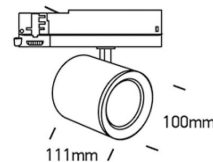

Dieses Produkt gibt es in folgenden Ausführungen:

Best.-Nr.	Leuchtmittel	Detailinfos
54-65654AT/B/C	Stromschienenstr. DOLCE S LED 20W/230V 4000K 1800Nlm schwarz LED 20W 230V Lichtfarbe: 4000K, 1800 Nlm CRI: Ra>90,	schwarz, DOLCE S Abstrahlwinkel: 38°, Maße: Ø= 100mm, L= 87mm IP20, 3 Jahre, inkl. Treiber
54-65654AT/W/C	Stromschienenstr. DOLCE S LED 20W/230V 4000K 1800Nlm weiß LED 20W 230V Lichtfarbe: 4000K, 1800 Nlm CRI: Ra>90,	weiß, DOLCE S Abstrahlwinkel: 38°, Maße: Ø= 100mm, L= 87mm IP20, 3 Jahre, inkl. Treiber
54-65654BT/W/C	Stromschienenstr. DOLCE M LED 30W/230V 4000K 2700Nlm weiß LED 30W 230V Lichtfarbe: 4000K, 2700 Nlm CRI: Ra>90,	weiß, DOLCE M Abstrahlwinkel: 38°, Maße: Ø= 100mm, L= 111mm IP20, 3 Jahre, inkl. Treiber

# DOLCE S/M/L LED

/INTERIOR/Stromschienen und Strahler/Stromschienenstrahler

Produktdatenblatt

54-65654BT/W/W	Stromschienenstr. DOLCE M LED 30W/230V 3000K 2700Nlm weiß LED 30W 230V Lichtfarbe: 3000K, 2700 Nlm CRI: Ra>90,	weiß, DOLCE M Abstrahlwinkel: 38°, Maße: Ø= 100mm, L= 111mm IP20, 3 Jahre, inkl. Treiber
54-65654CT/B/W	Stromschienenstr. DOLCE L LED 40W/230V 3000K 3600Nlm schwarz LED 40W 230V Lichtfarbe: 3000K, 3600 Nlm CRI: Ra>90,	schwarz, DOLCE L Abstrahlwinkel: 38°, Maße: Ø= 100mm, L= 141mm IP20, 3 Jahre, inkl. Treiber
54-65654CTT/B/W	Stromschienenstr. DOLCE L LED 40W/230V 3000K 3600Nlm dimmbar schwarz LED 40W 230V Lichtfarbe: 3000K, 3600 Nlm CRI: Ra>90,	schwarz, DOLCE L dimmbar Abstrahlwinkel: 38°, Maße: Ø= 100mm, L= 141mm IP20, 3 Jahre, inkl. Treiber
54-65654CTT/W/C	Stromschienenstr. DOLCE L LED 40W/230V 4000K 3600Nlm dimmbar weiß LED 40W 230V Lichtfarbe: 4000K, 3600 Nlm CRI: Ra>90,	weiß, DOLCE L dimmbar Abstrahlwinkel: 38°, Maße: Ø= 100mm, L= 141mm IP20, 3 Jahre, inkl. Treiber