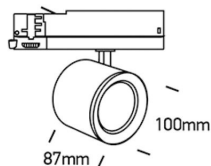

Dieses Produkt gibt es in folgenden Ausführungen:

Best.-Nr.	Leuchtmittel	Detailinfos
54-65654AT/B/C	Stromschienenstr. DOLCE S LED 20W/230V 4000K 1800Nlm schwarz LED 20W 230V Lichtfarbe: 4000K, 1800 Nlm CRI: Ra>90,	schwarz, DOLCE S Abstrahlwinkel: 38°, Maße: Ø= 100mm, L= 87mm IP20, 3 Jahre, inkl. Treiber
54-65654AT/W/C	Stromschienenstr. DOLCE S LED 20W/230V 4000K 1800Nlm weiß LED 20W 230V Lichtfarbe: 4000K, 1800 Nlm CRI: Ra>90,	weiß, DOLCE S Abstrahlwinkel: 38°, Maße: Ø= 100mm, L= 87mm IP20, 3 Jahre, inkl. Treiber
54-65654BT/W/C	Stromschienenstr. DOLCE M LED 30W/230V 4000K 2700Nlm weiß LED 30W 230V Lichtfarbe: 4000K, 2700 Nlm CRI: Ra>90,	weiß, DOLCE M Abstrahlwinkel: 38°, Maße: Ø= 100mm, L= 111mm IP20, 3 Jahre, inkl. Treiber

# DOLCE S/M/L LED

/INTERIOR/Stromschienen und Strahler/Stromschienenstrahler

Produktdatenblatt

54-65654BT/W/W	Stromschienenstr. DOLCE M LED 30W/230V 3000K 2700Nlm weiß LED 30W 230V Lichtfarbe: 3000K, 2700 Nlm CRI: Ra>90,	weiß, DOLCE M Abstrahlwinkel: 38°, Maße: Ø= 100mm, L= 111mm IP20, 3 Jahre, inkl. Treiber
54-65654CT/B/W	Stromschienenstr. DOLCE L LED 40W/230V 3000K 3600Nlm schwarz LED 40W 230V Lichtfarbe: 3000K, 3600 Nlm CRI: Ra>90,	schwarz, DOLCE L Abstrahlwinkel: 38°, Maße: Ø= 100mm, L= 141mm IP20, 3 Jahre, inkl. Treiber
54-65654CTT/B/W	Stromschienenstr. DOLCE L LED 40W/230V 3000K 3600Nlm dimmbar schwarz LED 40W 230V Lichtfarbe: 3000K, 3600 Nlm CRI: Ra>90,	schwarz, DOLCE L dimmbar Abstrahlwinkel: 38°, Maße: Ø= 100mm, L= 141mm IP20, 3 Jahre, inkl. Treiber
54-65654CTT/W/C	Stromschienenstr. DOLCE L LED 40W/230V 4000K 3600Nlm dimmbar weiß LED 40W 230V Lichtfarbe: 4000K, 3600 Nlm CRI: Ra>90,	weiß, DOLCE L dimmbar Abstrahlwinkel: 38°, Maße: Ø= 100mm, L= 141mm IP20, 3 Jahre, inkl. Treiber