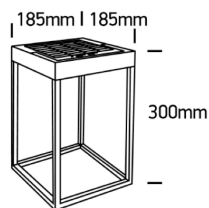

DOMB S/M LED

/EXTERIOR/Dekor- und Solarleuchten/Solarleuchten

Produktdatenblatt

- Gehäuse aus Aluminium-Druckguss
- inkl. 2x 2200mAh Lithium Batterie
- dimmbar 5-100%
- Schlagfestigkeit IK06
- Hybrides Laden (USB + Solar)
- Solar Ladedauer: 20h
- USB Ladedauer: 6h
- Nachtsensor (ON/OFF)
- Brenndauer 9h bei 100%, 20h bei 50%
- Ra>80
- Lichtfarbe: warm white 3000K
- Farbe: schwarz