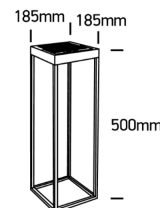

Dieses Produkt gibt es in folgenden Ausführungen:

Best.-Nr.	Leuchtmittel	Detailinfos
54-67520/B/W	DOMB S/M LED 2,2W Lichtfarbe: 3000K, CRI: Ra>80,	schwarz, IP65,
54-67520A/B/W	DOMB S/M LED 2,2W Lichtfarbe: 3000K, CRI: Ra>80,	schwarz, IP65,