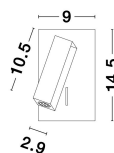

# DONA

/DEKORATIV/Wandleuchten/Wandleuchten

Produktdatenblatt

- Leuchtmittel: LED 3 Watt
- IP:20
- Lichtfarbe:3000k 180lm
- Material: ALUMINIUM
- Farbe: SANDY WHITE
- Maße: Ø=9cm H:14.5cm
- BULB: INCLUDED

9081351\_2

9081351\_3

9081351\_4

9081351\_5

9081351\_6

9081351\_7

9081351\_8

**DONA - 9081351**  
 Sandy White Aluminium  
 LED Cree 3 Watt 230 Volt  
 Switch On/Off  
 180Lm 3000K IP20  
 L: 9 H: 14.5 cm

9081351\_9

9081351\_11

Dieses Produkt gibt es in folgenden Ausführungen:

Best.-Nr.	Leuchtmittel	Detailinfos
28-9081351	DONA LED 3 Watt Lichtfarbe: 3000K,	SANDY WHITE, ALUMINIUM, Maße: Ø=9cm H:14.5cm IP20,