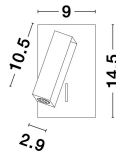

DONA

/DEKORATIV/Wandleuchten/Wandleuchten

Produktdatenblatt

- Leuchtmittel: LED 3 Watt
- IP:20
- Lichtfarbe:3000k 180lm
- Material: ALUMINIUM
- Farbe: SANDY BLACK
- Maße: Ø=9cm H:14.5cm
- BULB: INCLUDED

DONA • 9081352
 Sandy Black Aluminium
 LED Cree 3 Watt 230 Volt
 Switch On/Off
 180Lm 3000K IP20
 L: 9 H: 14.5 cm

9081352_4

9081352_5

9081352_6

9081352_8

Dieses Produkt gibt es in folgenden Ausführungen:

Best.-Nr.	Leuchtmittel	Detailinfos
28-9081352	DONA LED 3 Watt Lichtfarbe: 3000K,	SANDY BLACK, ALUMINIUM, Maße: Ø=9cm H:14.5cm IP20,